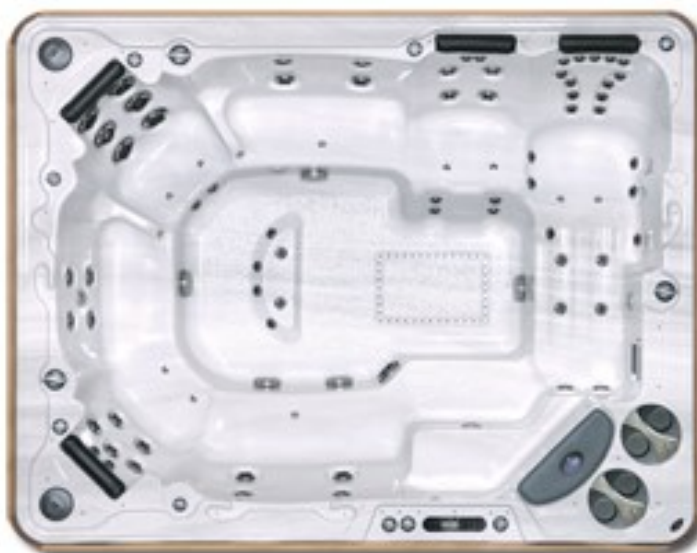

Self-Cleaning Spas

H395 / 3 pers.
165x216x91cm / 1192L. / 1515kg

H495 / 4 pers.
200x190x99cm / 1192L. / 1515kg

H575 / 5 pers.
191x201x94cm / 1192L. / 1515kg

H625 / 5-6 pers.
213X213X99cm / 1302L. / 1698kg

H675 / 5-6 pers.
213X213X99cm / 1238L. / 1619kg

Standaardkleuren
Couleurs de base

Optiekleuren
Couleurs en option

Omkasting in Ceder en Everlast
Habillage en Cèdre et Everlast

Self-Cleaning Spas

H725 / 6-7 pers.
229x229x99cm / 1649L. / 2053kg

H775 / 6-7 pers.
229x229x99cm / 1607L. / 2022kg

H700 / 6-7 pers.
244x244x98cm / 1720L. / 2188kg

H800 / 7-8 pers.
244x244x98cm / 1631L. / 2093kg

H1038 / 8-10 pers.
244x310x99cm / 2554L. / 3173kg

www.climaworld.be